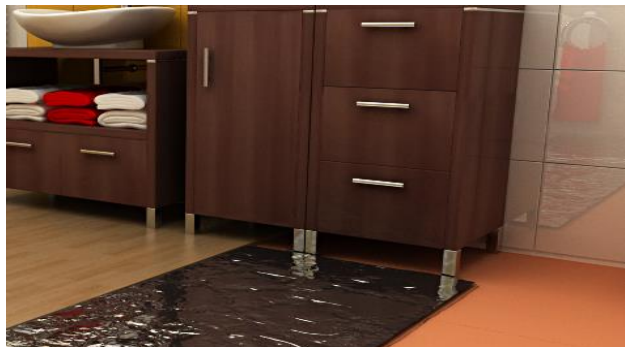

Fußbodenheizung

HVH Alu-Heizmatten

Spannung: 230 Volt
Schutzart: IP67
Garantie: 10 Jahre

inkl. Anschlusskabel
zur Verlegung unter schwimmend verlegten
Fußböden geeignet

Hinweis:

Zur Steuerung der Heizmatten wird ein
Thermostat mit Fußbodenfühler benötigt.