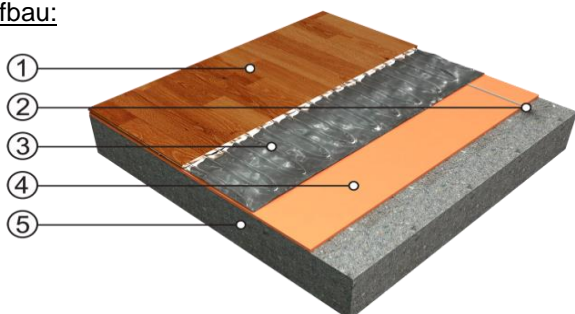

### Hinweis:

Zur Steuerung der Heizmatten wird ein  
Thermostat mit Fußbodenfühler benötigt.

Artikelnr.	Artikelbezeichnung	Fläche in m <sup>2</sup>	Leistung in Watt	Amper e	Breite in cm	Länge in cm	Stärke in mm	Nettogewicht in kg
<b>Alu-Heizmatte 80 Watt /m<sup>2</sup>:</b>								
061001	Alu-Heizmatte 1,25 m <sup>2</sup>	1,25	100	0,43	50	250	1,70	0,58
061002	Alu-Heizmatte 2 m <sup>2</sup>	2,00	160	0,70	50	400	1,70	1,08
061003	Alu-Heizmatte 3 m <sup>2</sup>	3,00	240	1,04	50	600	1,70	1,23
061004	Alu-Heizmatte 5 m <sup>2</sup>	5,00	400	1,74	50	1 000	1,70	2,08
061005	Alu-Heizmatte 8 m <sup>2</sup>	8,00	640	2,78	50	1 600	1,70	3,38
061006	Alu-Heizmatte 10 m <sup>2</sup>	10,00	800	3,48	50	2 000	1,70	3,93
061007	Alu-Heizmatte 12 m <sup>2</sup>	12,00	960	4,17	50	2 400	1,70	5,03
<b>Alu-Heizmatte 140 Watt /m<sup>2</sup>:</b>								
061041	Alu-Heizmatte 1 m <sup>2</sup>	1,00	140	0,61	50	200	1,70	0,53
061042	Alu-Heizmatte 1,50 m <sup>2</sup>	1,50	210	0,91	50	300	1,70	0,78
061043	Alu-Heizmatte 2 m <sup>2</sup>	2,00	280	1,22	50	400	1,70	0,93
061044	Alu-Heizmatte 3 m <sup>2</sup>	3,00	420	1,83	50	600	1,70	1,33
061045	Alu-Heizmatte 4 m <sup>2</sup>	4,00	560	2,43	50	800	1,70	2,03
061046	Alu-Heizmatte 5 m <sup>2</sup>	5,00	700	3,04	50	1 000	1,70	2,13
061047	Alu-Heizmatte 6 m <sup>2</sup>	6,00	840	3,65	50	1 200	1,70	2,88
061048	Alu-Heizmatte 8 m <sup>2</sup>	8,00	1120	4,87	50	1 600	1,70	3,08
061049	Alu-Heizmatte 10 m <sup>2</sup>	10,00	1400	6,09	50	2 000	1,70	4,28

### Bodenaufbau:

- 1 schwimmend verlegter Laminatboden
- 2 Installationsrohr für Fußbodenfühler
- 3 Alu-Heizmatte
- 4 Trittschallisolierung (zB Starlon 6mm) des schwimmend verlegten Fußbodens
- 5 Betonschicht