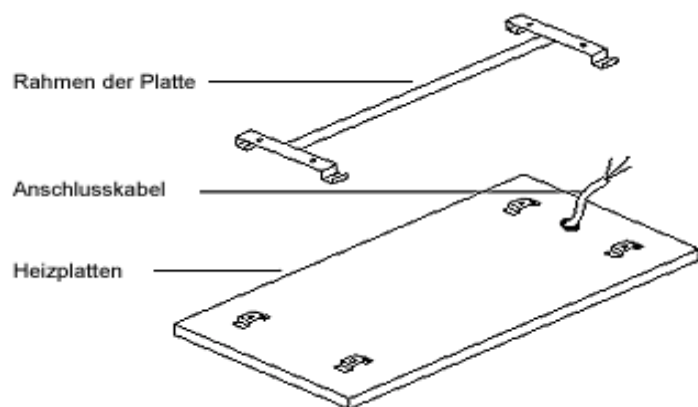

Infrarotheizpaneele

HVH victory

Farbe: weiß (RAL 9010)
Oberfläche: rau, quarzsandbeschichtet
Spannung: 230 Volt
Schutzart: IP44
Oberflächen-
temperatur: ca. 85 - 95 °C
Garantie: 7 Jahre

inkl. Anschlusskabel mit Schukostecker
und Montagespange

Artikelnr.	Artikel- bezeichnung	Leistung in Watt	Ampere	Breite in mm	Länge in mm	Höhe in mm	Nettogewicht in kg	Montage
010101	HVH100	100	0,43	320	500	30	2,74	Wand, Decke
010102	HVH200	200	0,87	320	750	30	3,94	Wand, Decke
010103	HVH270	270	1,17	320	1 000	30	4,88	Wand, Decke
010106	HVH300 R60,0	300	1,30	592	592	30	5,36	Wand, Decke
010107	HVH300 R62,5	300	1,30	612	612	30	5,78	Wand, Decke
010104	HVH330	330	1,43	320	1 250	30	6,02	Wand, Decke
010113	HVH350	350	1,52	700	600	30	5,90	Wand, Decke
010105	HVH400	400	1,74	320	1 500	30	7,34	Wand, Decke
010125	HVH450	450	1,96	592	892	30	7,80	Wand, Decke
010114	HVH530	530	2,30	700	900	30	10,90	Wand, Decke
010108	HVH600 R60,0	600	2,61	592	1 192	30	9,74	Wand, Decke
010109	HVH600 R62,5	600	2,61	612	1 224	30	10,56	Wand, Decke
010115	HVH680	680	2,96	700	1 100	30	11,80	Wand, Decke
010110	HVH700	700	3,04	592	1 192	30	11,50	Decke ab 3m
010111	HVH700IN *	700	3,04	592	1 192	30	11,50	Decke ab 3m
010112	HVH700IN2 ◊	700	3,04	592	1 192	30	11,50	Decke ab 3m
010122	HVH810	810	3,52	800	1 200	30	15,85	Wand, Decke
010116	HVH900	900	3,91	800	1 192	30	15,18	Wand, Decke
010117	HVH900L	900	3,91	592	1 500	30	14,84	Wand, Decke
010118	HVH900V	900	3,91	1 000	1 000	30	14,40	Wand, Decke

Rückseite des Paneels:

Zubehör gegen Aufpreis
erhältlich

- Standfüße
- Einbaurahmen für
ausgewählte Größen

Panelober-
fläche:

* ohne Stecker, Schutzart IP65

◊ ohne Stecker, Schutzart IP65/E/Ex/II
(explosionssgeschützt)