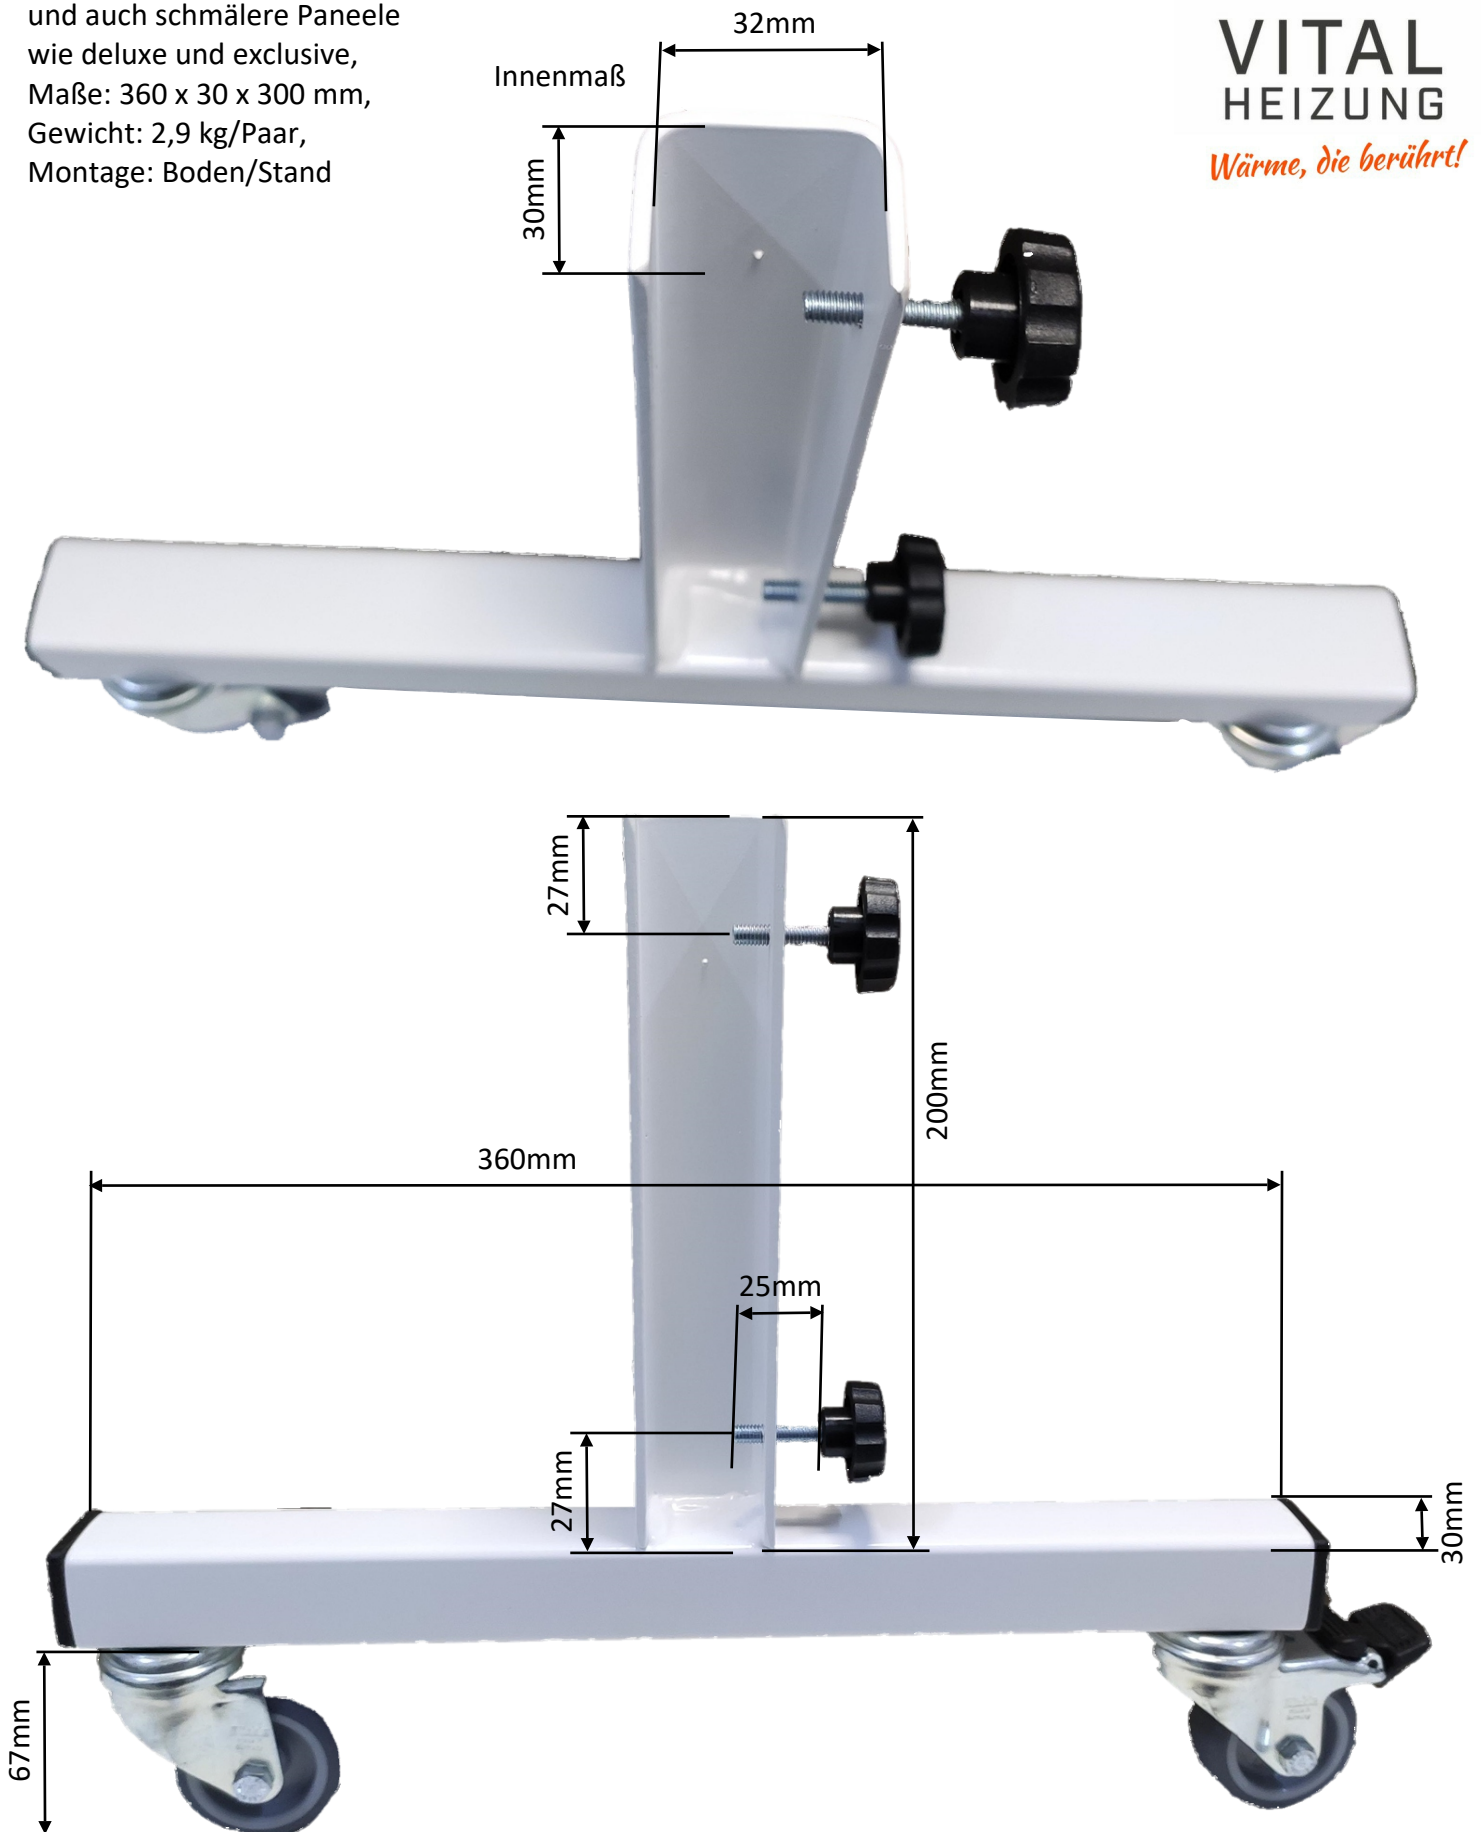

STANDFUSS-SET

Metallständer mit Rädern zum flexiblen Aufstellen von victory und auch schmalere Paneele wie deluxe und exclusive, Maße: 360 x 30 x 300 mm, Gewicht: 2,9 kg/Paar, Montage: Boden/Stand

**VITAL
HEIZUNG**

Wärme, die berührt!

Mehr Informationen finden sich auf der Seite www.vitalheizung.com